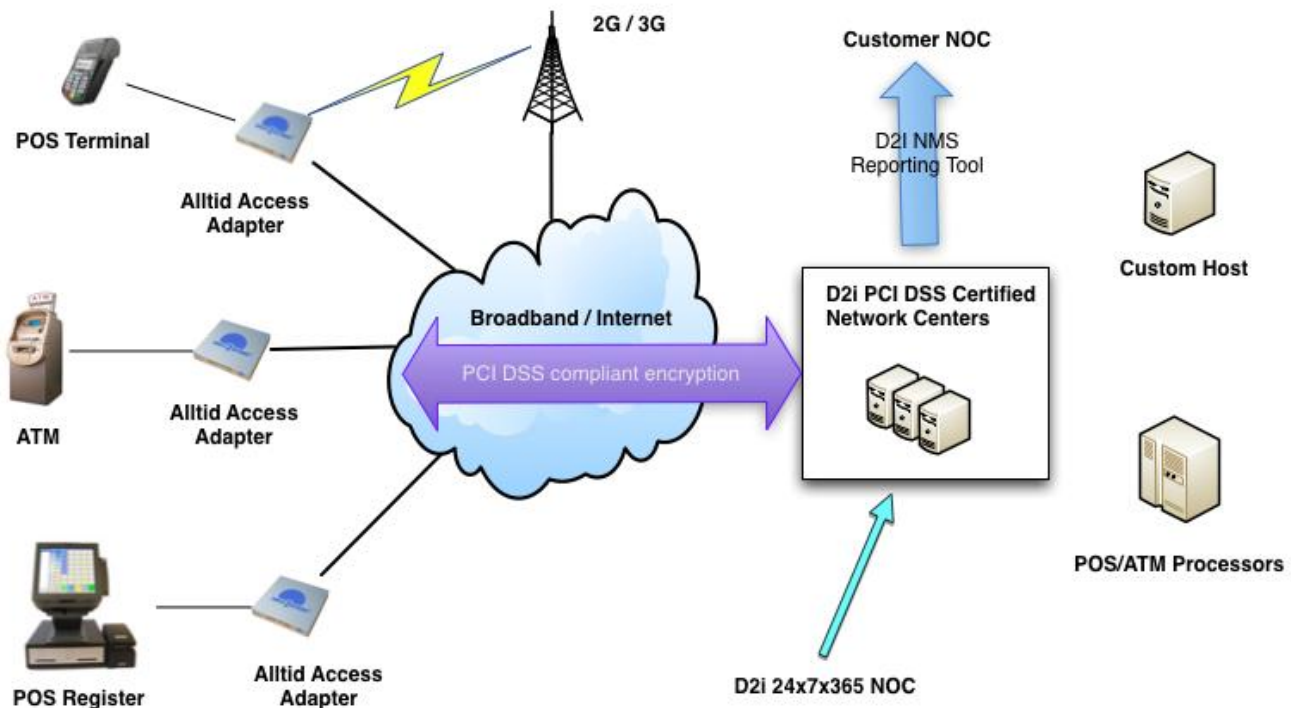

Schematisk beskrivning Alltid Access med koppling via D2I

Teknisk specifikation

3G-modul: HSUPA/HSDPA/UMTS, Frekvenser: 850/900/1800/1900 MHz

3G-nät: Telenor med eget APN

Kryptering: PCI godkänd SSLv3 + TLS

Fysiska interface: WAN (Ethernet), LAN (Ethernet), Seriell DB9, 2 x USB 2.0

Strömförbrukning: 40 mA (inkluderat 3G-uppkoppling)

Protokoll: IPv4, IPv6, DHCPv4, DHCPv6. AT-kommando tolk.

Storlek: 152.4 x 152.4 mm